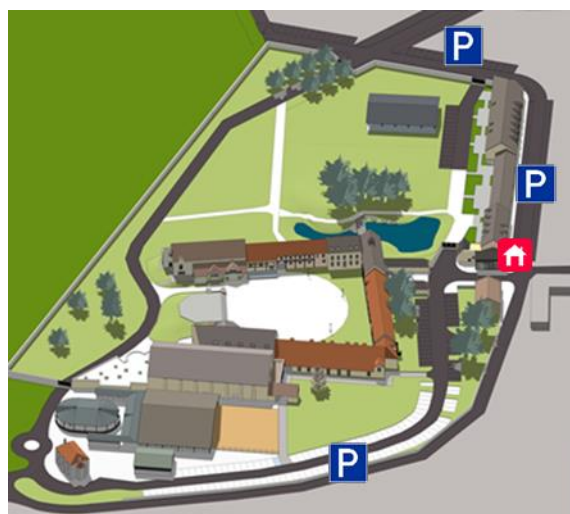

## DESCRIPTION

Vous serez au calme dans cet espace cosy composé de 2 zones : lounge et travail.

## CONFIGURATION

M <sup>2</sup>					
86	-	-	18	30	30

### Les +

- De plain-pied,
- Lumière du jour,
- Wi-Fi gratuit.

## SITUATION

VISITE  
VIRTUELLE