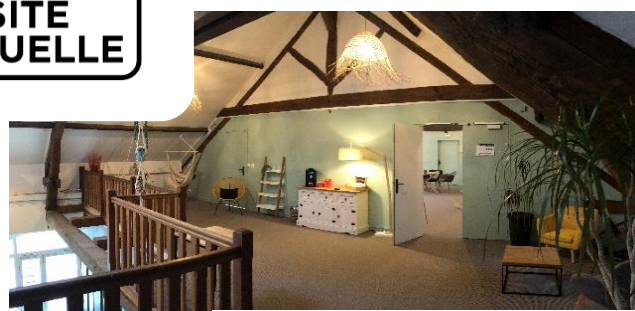

DESCRIPTION

Ce charmant salon mansardé, situé au 1er étage du bâtiment "Les Écuries", vous offre calme et confort.

CONFIGURATION

M²					
86	-	-	18	30	30

Les +

- Lumière du jour
- Vue sur le parc
- Wi-Fi gratuit

SITUATION

VISITE
VIRTUELLE