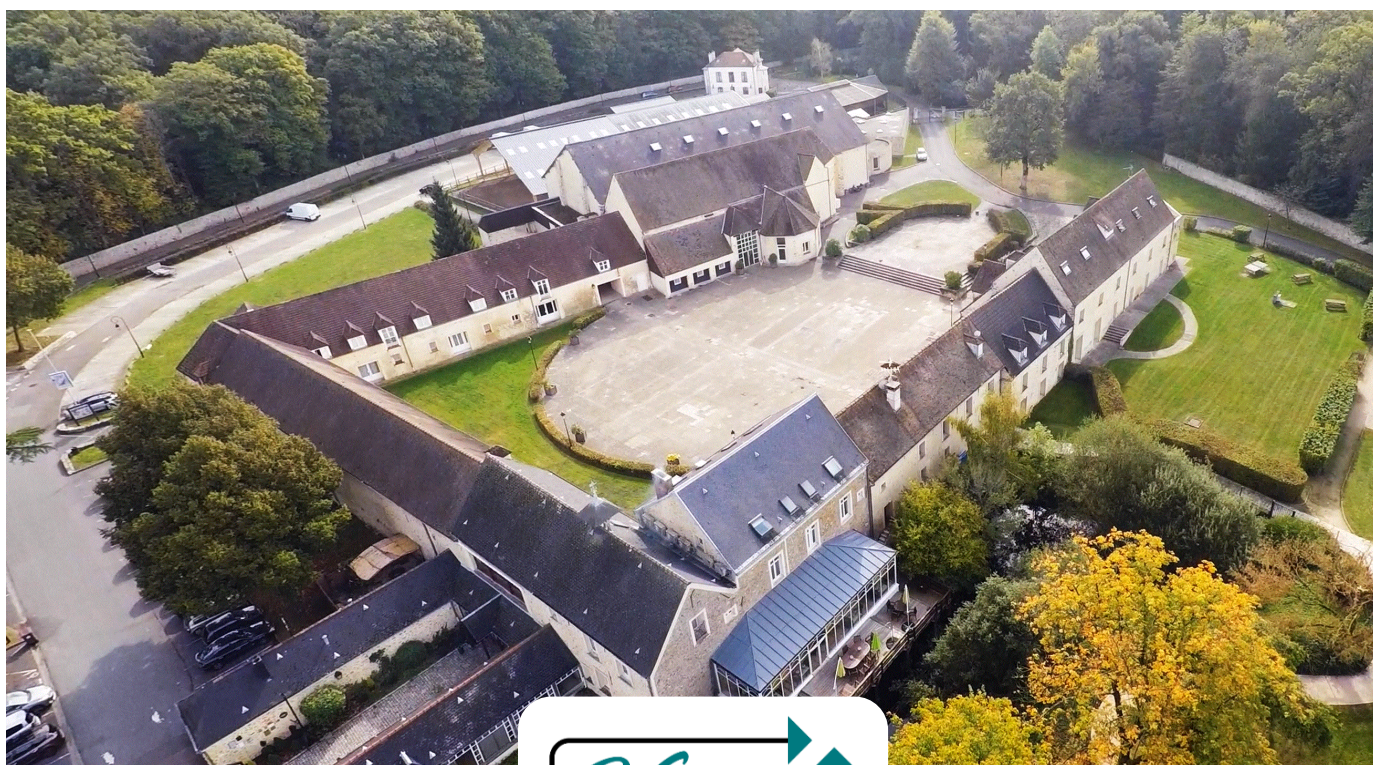

DESCRIPTION

Situé en plein cœur de la Ferme du Manet, la cour Angélique Arnaud est le théâtre de nombreux évènements.

Les +

- Polyvalence
- Plus de 1000 m²
- Accès voiture
- PL 20T maximum

SITUATION

VISITE
VIRTUELLE