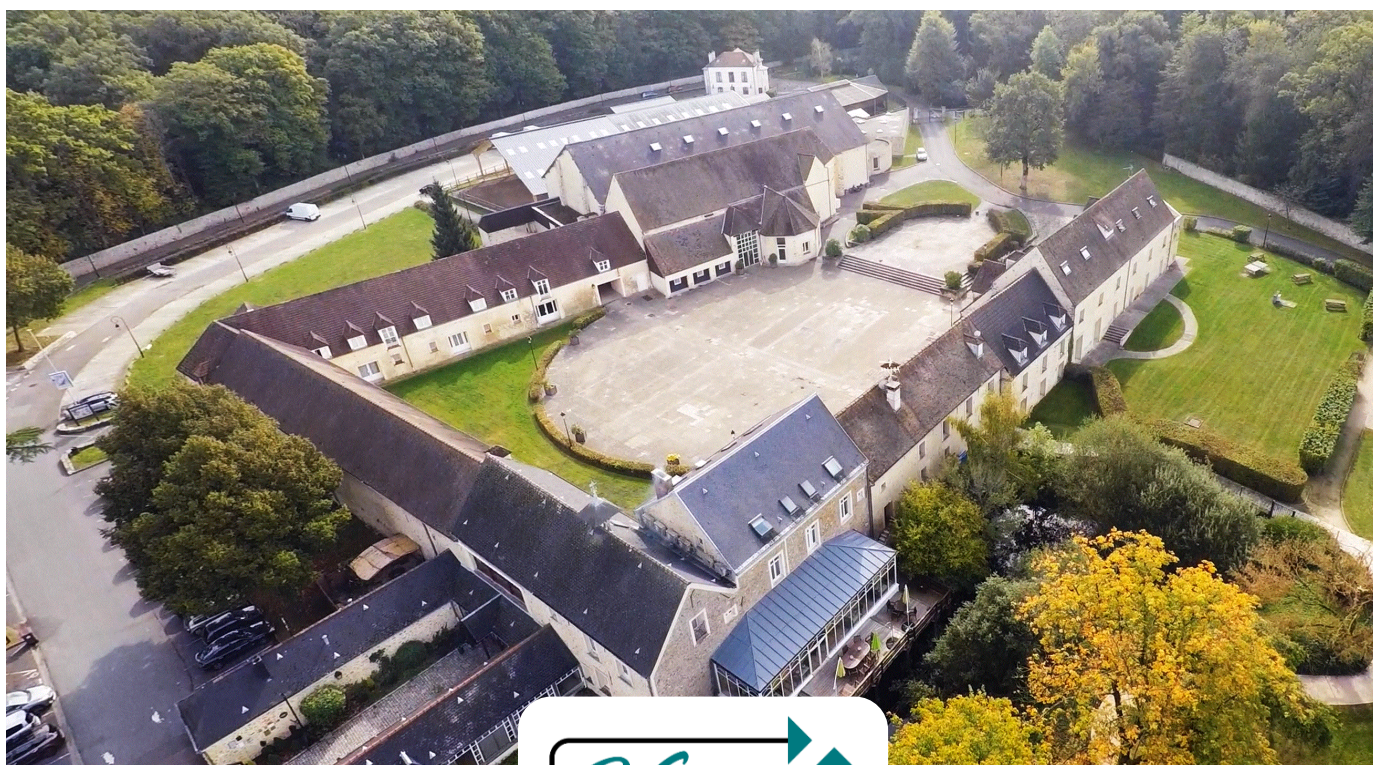

DESCRIPTION

Situé en plein cœur de la Ferme du Manet, la cour Angélique Arnauld est le théâtre de nombreux évènements.

Les +

- Polyvalence
- Plus de 1000 m²
- Accès voiture
- PL 20T maximum

SITUATION

VISITE
VIRTUELLE