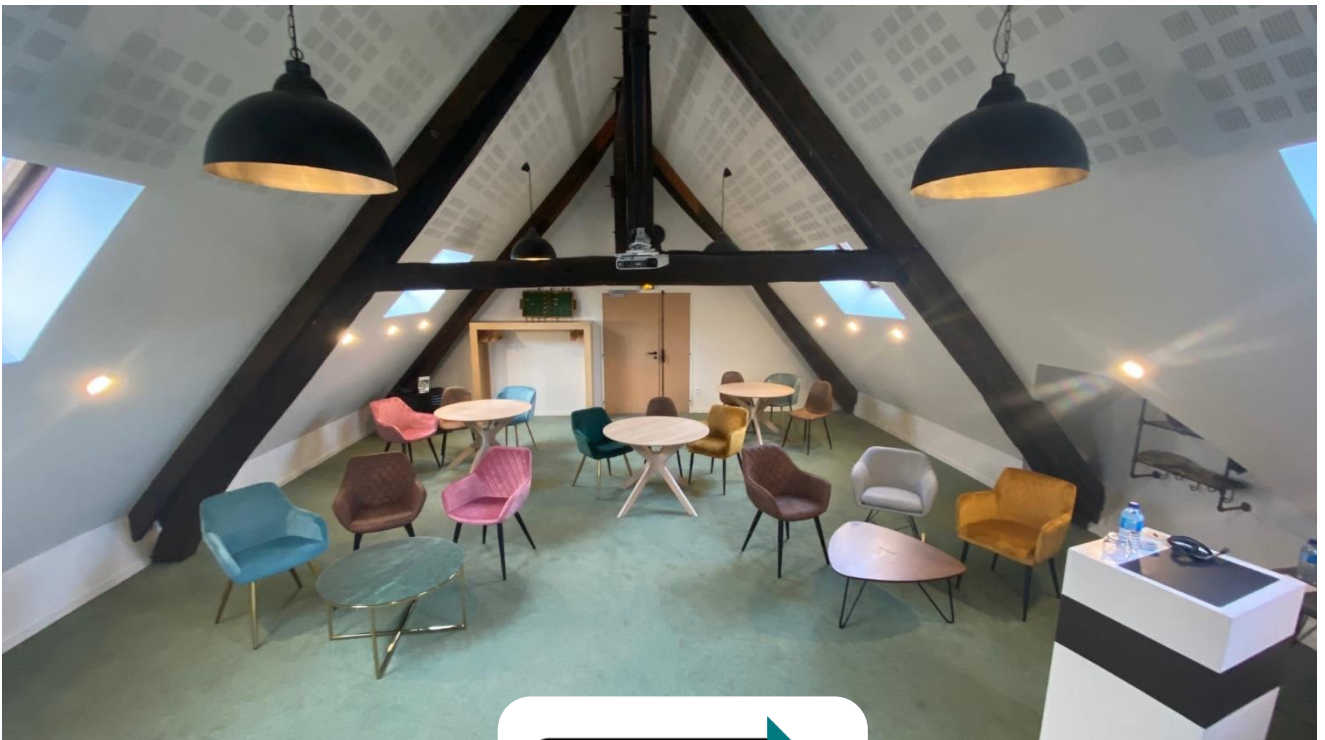

DESCRIPTION

Ce charmant salon mansardé, situé en bordure de forêt au 2ème étage du bâtiment les Greniers, vous offre calme et confort

CONFIGURATION

M ²					
48	-	-	16	18	42

SITUATION

Les +

- Lumière du jour
- Climatisation
- Wi-Fi gratuit