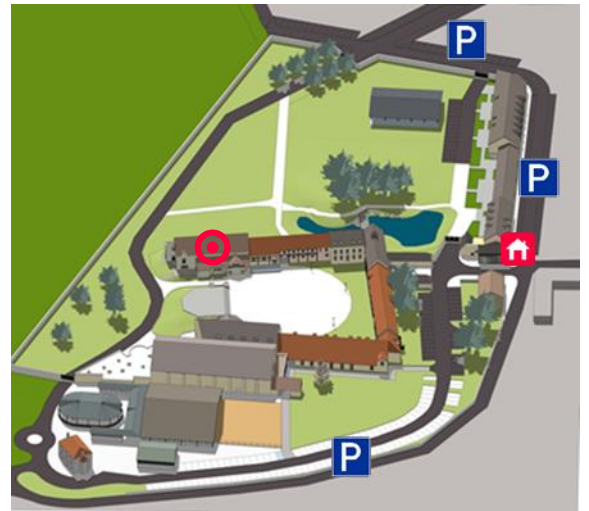

DESCRIPTION

Ce charmant salon mansardé, situé en bordure de forêt au 2ème étage du bâtiment les Greniers, vous offre calme et confort

CONFIGURATION

M ²					
48	-	-	16	18	42

SITUATION

Les +

- Lumière du jour
- Climatisation
- Wi-Fi gratuit

VISITE
VIRTUELLE