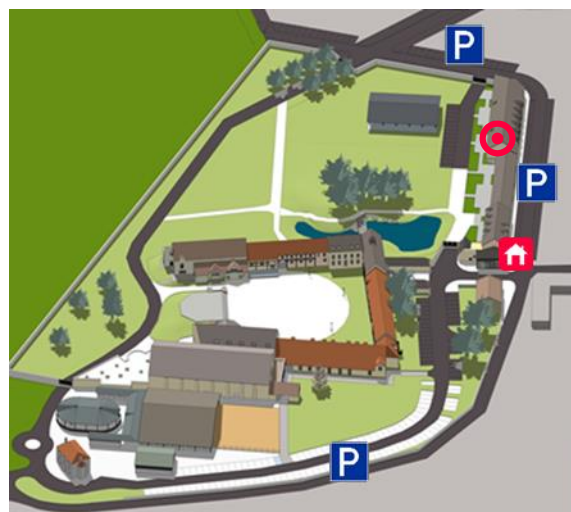

DESCRIPTION

Ce charmant salon mansardé, situé au 1^{er} étage du bâtiment "Les Écuries", vous offre calme et confort.

CONFIGURATION

M ²					
86	-	-	18	30	30

Les +

- Lumière du jour
- Vue sur le parc
- WI-FI gratuit

SITUATION

VISITE
VIRTUELLE