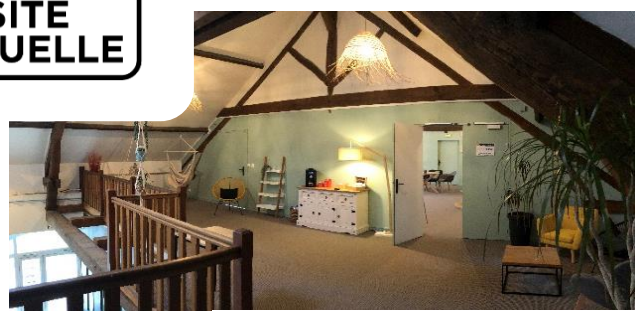

DESCRIPTION

Ce charmant salon mansardé, situé au 1er étage du bâtiment "Les Écuries", vous offre calme et confort.

CONFIGURATION

M²					
86	-	-	18	30	30

Les +

- Lumière du jour
- Vue sur le parc
- WI-FI gratuit

SITUATION

VISITE
VIRTUELLE