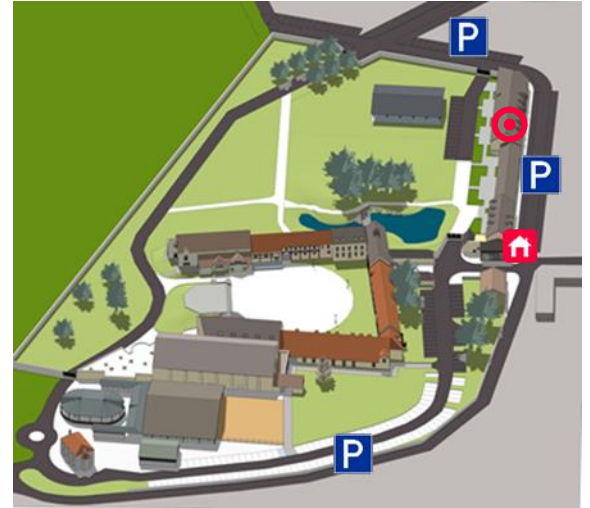

Salon Fresnay

RÉALITÉ
AUGMENTÉE

Configuration

M²					
86	-	-	18	30	30

DESCRIPTION

Ce charmant salon mansardé, situé au 1er étage du bâtiment "Les Écuries", vous offre calme et confort.

Les +

- Lumière du jour
- Vue sur le parc,
- Wi-Fi gratuit.

SITUATION