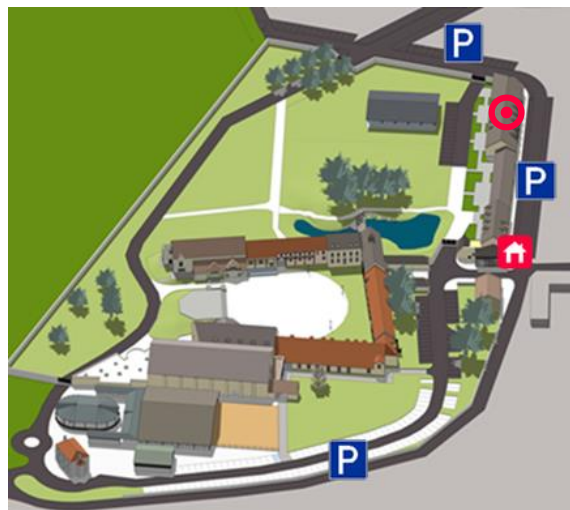

Espace Demazis

RÉALITÉ
AUGMENTÉE

Configuration

M ²					
79	60	79	26	24	60

DESCRIPTION

Situé dans le bâtiment "Les Écuries", cet espace très lumineux ouvre sur notre grand parc et invite à une journée de calme et de détente.

Les +

- De plain-pied,
- Lumière du jour,
- Vue sur le parc,
- Wi-Fi gratuit.

SITUATION

Plan de Demazis