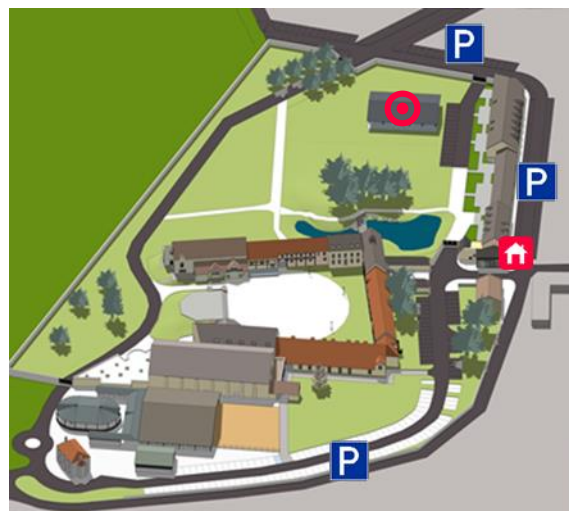

Espace St Cyran

RÉALITÉ
AUGMENTÉE

DESCRIPTION

St Cyran est un vaste préau de 400m² au cœur du parc de La Ferme du Manet. Cette espace vous offre la possibilité de déjeuner.

Les +

- De plain-pied,
- Lumière du jour,
- Vue sur le parc,
- Wi-Fi gratuit.

SITUATION

La Ferme du Manet
Depuis 1991